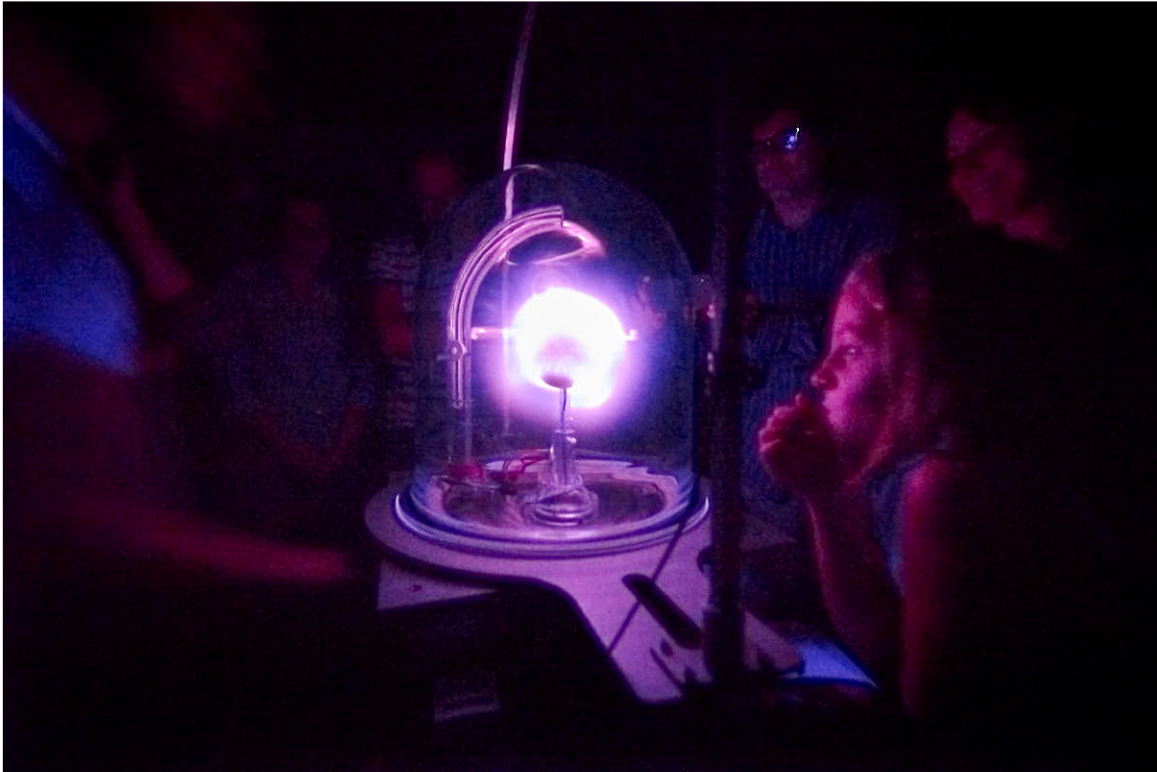

fête de
la Science **fr**

GALERIE
LA VINA

DU 2 OCTOBRE
AU 3 NOVEMBRE 2018

SOLEIL

LAPON

GILLES GALOYER & CAROLINE LEBRUN

Photographies Interprétations

Préface de Jean Lilensten

Du mardi au samedi
10h / 13h et 14h30 / 19h

GALERIE LA VINA
12 PLACE NOTRE DAME - GRENOBLE
www.lavinagaleriecafé.fr
www.facebook.com/lavinacafe
06 46 68 48 79

CERCLE MUNSTER
LUXEMBOURG

EXPOSITION

Mardi 14 avril 2020

Gilles GALOYER & Caroline LEBRUN

"Cet exposition est une collaboration photographe-graphiste, Gilles GALOYER-Caroline LEBRUN. Elle retrace la variété des phénomènes lumineux que nous avons eu la chance de photographier en Norvège, ainsi que le libre cours laissé à une interprétation graphique qui nous conduit jusqu'aux peuples autochtones de Scandinavie. Les puissantes émotions qui nous ont traversés et laissés sans voix, nous rappellent que nous faisons partie intégrante de l'univers".

RENDEZ-VOUS AU FOYER DU CERCLE À 19.00H

R.S.V.P.

TENUE DE VILLE

L'exposition se tiendra jusqu'au 27 avril 2020

CERCLE MUNSTER

association sans but lucratif

5-7, rue Munster L - 2160 Luxembourg

GRAND-DUCHE DE LUXEMBOURG