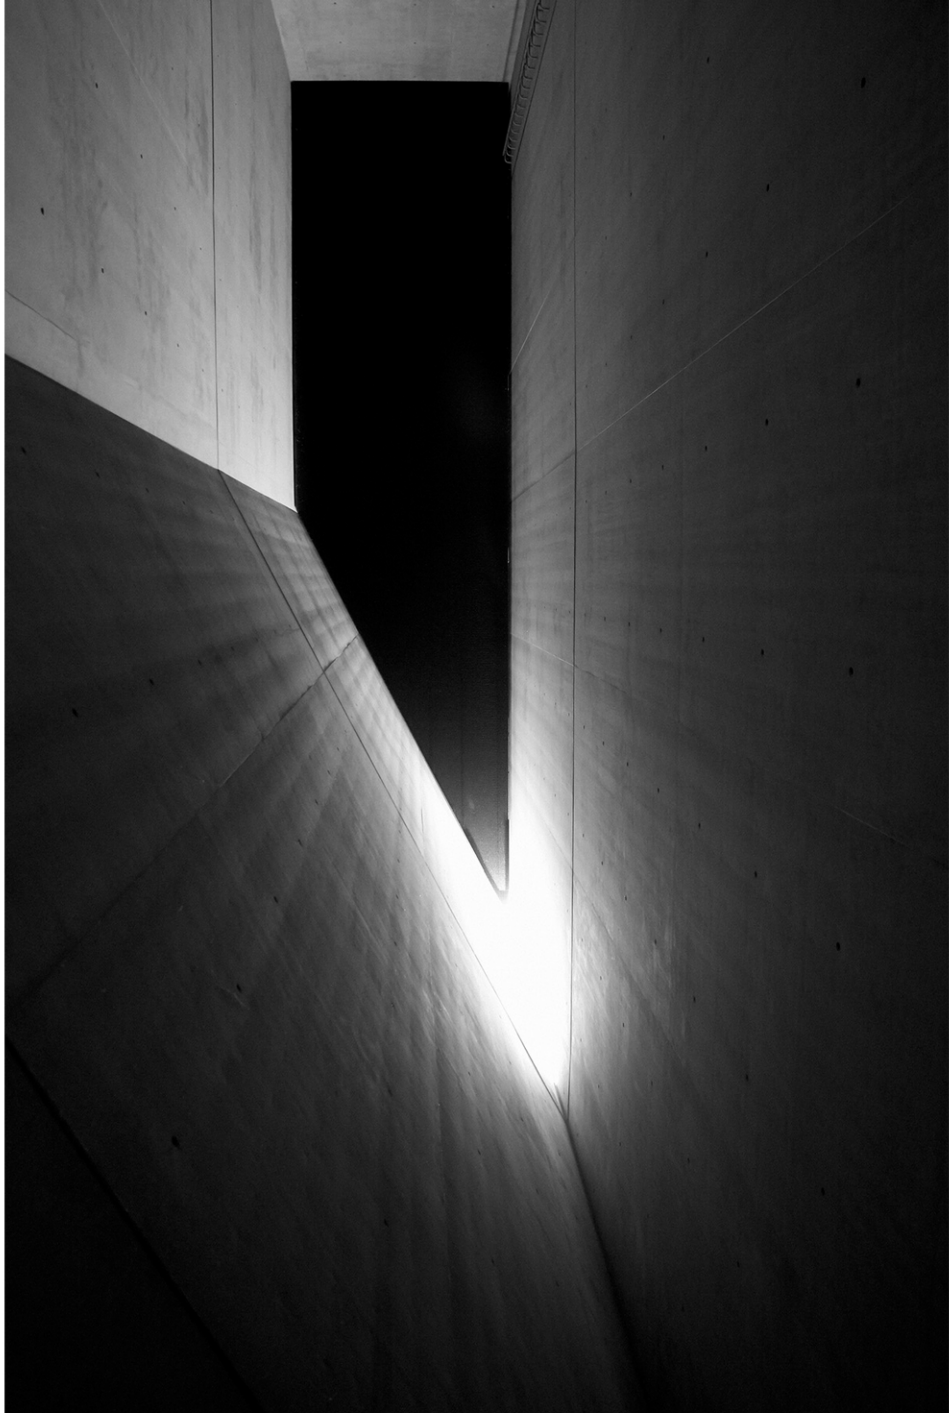

A WORLD OF WALLS (BORDERLINES)

**PHOTOGRAPHIES DE PHIL COLLIER - PHIL
DELOOLE - MARC DAVID - GILLES GALOYER -
FRANÇOIS-MARIE PÉRIER - GUY TALIERCIO**

**GALERIE LA VINA, DU 6 AU 23 NOVEMBRE 2019 – VERNISSAGE LE 16 À 16h30
OUVERT DU MARDI AU SAMEDI, 11H/13H ET 14H30/19H, INFO: FMPERIER@YAHOO.FR**

LA VINA
GALERIE - CAFÉ
CULTURES DU MONDE

WWW.GALERIELAVINA.FR

Moscou, parc de statues déchues, Oppression

Phnom Penh, S21

Phnom Penh, barbelés du mur d'enceinte de S21

Jüdisches Museum Berlin

Berlin, Checkpoint Charlie

Berlin, le mur au niveau de Bernauer Strasse